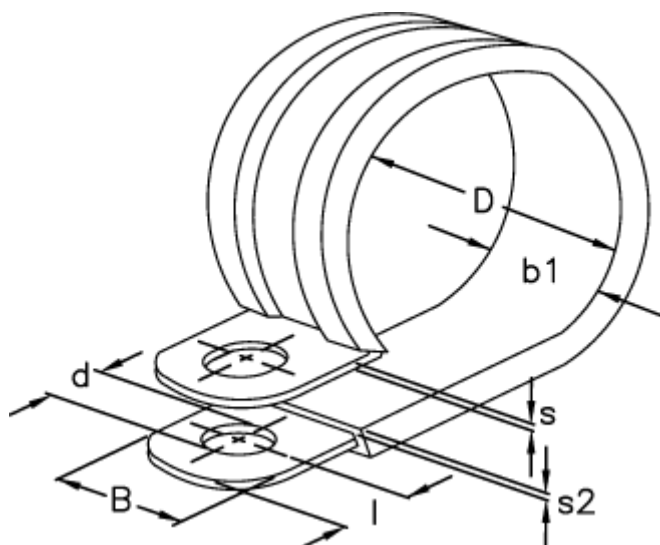

Varenummer: 029457112034
Beskrivelse: Norma rørbøjle RLGU 1. 34/12 W1

Mål

b1	= 15
Bredde B	= 12
d	= 6.4
Diameter D	= 34
l	= 6
s	= 0.8
s2	= 1.2